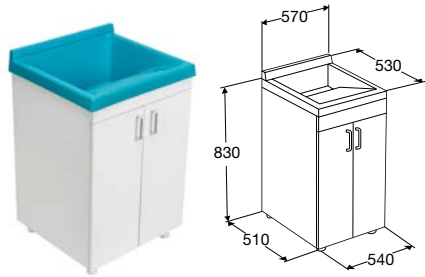

PILETAS PLÁSTICAS

PILETAS LAVADERO

Capacidad 26 litros - Color blanco.

LP010 B

PILETAS LAVADERO

Capacidad 15 litros - Color blanco.

LP015 B

Mueble para piletas de lavadero en melamina, desarmado - Color blanco.

XLPA BM

Capacidad 20 litros - Color blanco.

LP020 B

Capacidad 26 litros - Color celeste.

LP010 CE

Capacidad 24 litros - Color blanco.

LP024 B

Capacidad 26 litros - Color gris.

LP010 G

LAVATORIOS

Capacidad 3 litros - Color blanco.

LP030 B

Capacidad 26 litros - Color negro.

LP010 N

Capacidad 4 litros - Color blanco.

LP040 B

Capacidad 26 litros - Color rojo.

LP010 R

Capacidad 9 Litros - Color blanco.

LP050 B

Color: B Blanco - BM Blanco Melamina - CE Celeste - G Gris - N Negro - R Rojo

Materiales: Mueble Melamina - Pileta de Polipropileno