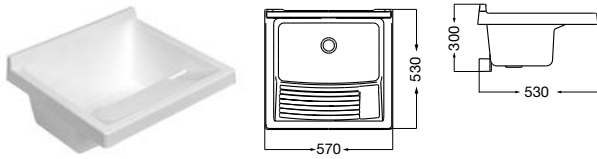

PILETAS PLÁSTICAS

PILETAS LAVADERO

Capacidad 26 litros - Color blanco.

LP010 B

PILETAS LAVADERO

Capacidad 15 litros - Color blanco.

LP015 B

Mueble para piletas de lavadero en melamina, desarmado - Color blanco.

XLPA BM

Capacidad 20 litros - Color blanco.

LP020 B

Capacidad 26 litros - Color celeste.

LP010 CE

Capacidad 24 litros - Color blanco.

LP024 B

Capacidad 26 litros - Color gris.

LP010 G

LAVATORIOS

Capacidad 3 litros - Color blanco.

LP030 B

Capacidad 26 litros - Color negro.

LP010 N

Capacidad 4 litros - Color blanco.

LP040 B

Capacidad 26 litros - Color rojo.

LP010 R

Capacidad 9 Litros - Color blanco.

LP050 B

Color: B Blanco - BM Blanco Melamina - CE Celeste - G Gris - N Negro - R Rojo

Materiales: Mueble Melamina - Pileta de Polipropileno